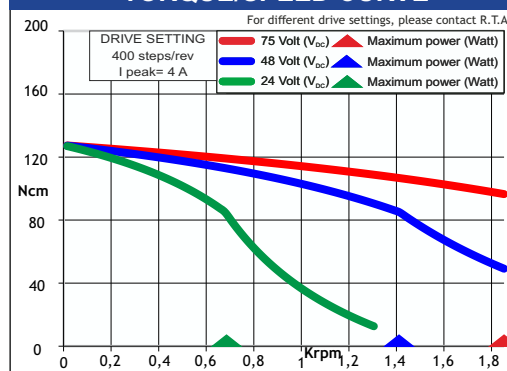

EM 6H1M-OXXO

Dimensions (Unit:mm)

SANYO DENKI MOTOR FEATURES

MODEL	EM 6H1M-OXXO
SANYO DENKI MOTOR CODE	103-H7822-1731
BASIC STEP ANGLE	1.8° ± 0.09°
BIPOLAR PARALLEL CURRENT (A)	4.0
RESISTANCE (Ohm)	0.43
INDUCTANCE (mH)	1.38
BIPOLAR HOLDING TORQUE (Ncm)	137
ROTOR INERTIA (Kgm ² × 10 ⁻⁷)	400
THEORETICAL ACCELERATION (rad × sec. ⁻²)	34200
BACK E.M.F. (V/Krpm)	43
MASS (Kg)	1.3
LEADS CODE	V

TORQUE/SPEED CURVE

ENCODER OPTIONS:	EM 6H1M-04D0	EM 6H1M-04E0	EM 6H1M-0HE0
RESOLUTION	400 cpr	400 cpr	4000 cpr
INDEX	No	Yes	Yes
CURRENT CONSUMPTION (mA)	50	50	85
HIGH LEVEL OUTPUT (Volt)	5 (TIP) - 4.75 (MIN) (I _{max} =25mA)	3.4 (TIP) - 2.4 (MIN) (I _{max} =20mA)	3.4 (TIP) - 2.4 (MIN) (I _{max} =20mA)
LOW LEVEL OUTPUT (Volt)	0.25 (TIP) - 0.6 (MAX) (I _{max} =25mA)	0.2 (TIP) - 0.4 (MAX) (I _{max} =20mA)	0.2 (TIP) - 0.4 (MAX) (I _{max} =20mA)
OUTPUT SIGNAL	Differential	Differential	Differential
MAXIMUM FREQUENCY (KHz)	100	100	720
POWER SUPPLY VOLTAGE (Volt)	5 V _{dc} ± 10%	5 V _{dc} ± 10%	5 V _{dc} ± 10%